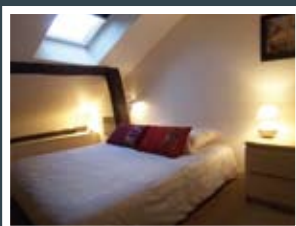

## LOFT SAINT-GERMAIN

**Luxeux appartement à la décoration raffinée, situé en plein cœur du quartier de Saint Germain. Appartement très agréable.**

Luxeux loft en plein cœur du quartier le plus branché de Paris: Saint Germain...Appartement de très grand standing, lumineux à la décoration raffinée, il dispose d'un très grand séjour, et d'une chambre double à l'étage. Chaleureux, fonctionnel, il peut accueillir un couple avec sa salle à manger, sa table d'appoint dans la cuisine tout équipée, et sa salle de bains refaite à neuf. Concernant les équipements, écran plasma, Internet par Wifi, cet appartement offre un confort optimal et sa situation en fait un endroit qui vous fera profiter de Paris de façon inoubliable...

**6<sup>eme</sup> ARRONDISSEMENT**  
Métro Mabillon

A partir de **244 €** par nuit

Internet Wifi  
TV  
DVD  
Lave-linge  
Four  
Micro-ondes  
Grille-Pain  
Bouilloire  
Cafetière  
Lit bébé