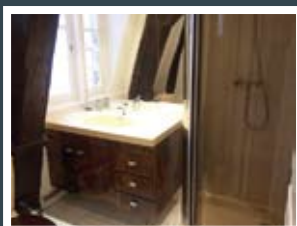

Internet Wifi
TV
DVD
Lave-linge
Four
Micro-ondes
Grille-Pain
Bouilloire
Cafetière
Lit bébé