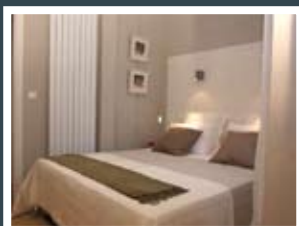

## SAINT-GERMAIN LUXE

**Superbe appartement de luxe avec 2 chambres, situé dans le magnifique quartier de Saint Germain, Rive Gauche.**

Cet appartement de très grand standing, récemment rénové est situé au 4e étage d'un immeuble du 19<sup>e</sup> siècle avec ascenseur et digicode, dans un des quartiers les plus chics de la Capitale, Saint Germain, Rive Gauche à deux pas de la Seine, et du Louvre ou du musée d'Orsay...L'appartement surplombe une rue calme et tranquille qui mène à Saint Germain des Prés et au Jardin du Luxembourg. L'appartement est recouvert d'un parquet flottant en bois et les fenêtres ont un double vitrage. Ce superbe appartement dispose en outre d'un spacieux salon et d'une salle à manger avec une cuisine américaine moderne totalement équipée, de deux chambres à coucher (dont une dispose d'un lit modulable, pouvant se transformer en un lit double ou un lit simple) et de deux salles bains spacieuses. Accès facile aux transports en commun pour l'aéroport Charles de Gaulle.

**6** personnes

**68** m<sup>2</sup>

**2** chambres doubles

**2** salle de bains

**6<sup>eme</sup> ARRONDISSEMENT**  
Métro Vaneau

A partir de **525 €** par nuit

Air Conditionné  
Internet ADSL  
Téléphone  
TV Cable  
DVD + HiFi  
Lave-linge  
Sèche-linge  
Lave-vaisselle  
Four  
Micro-ondes  
Cafetière  
Grille-Pain